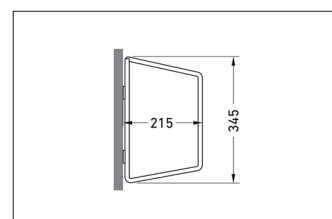

Der Einzelparker3600 löst an Gebäuden viele Parkplatzprobleme. Einfach den verfügbaren Raum ausmessen, Wandbeschaffenheit klären und anbringen. Falls keine Wand vorhanden ist, können

Sie das Fahrradparksystem auch einfach einbetonieren. Die feuerverzinkte Konstruktion aus Stahlrohr ist robust und trotz jeder Witterung.

- + **Robuste, korrosionsgeschützte Stahlkonstruktion**
- + **Einbetonieren oder Wandmontage**
- + **Für Fahrräder mit 38 mm Reifenbreite**
- + **Platzsparend**
- + **Kostengünstig**