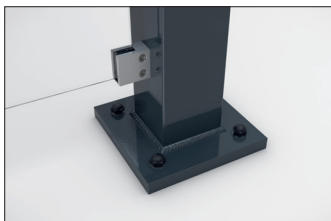

Highlight im modernen Stadtbild

Überdachungssystem mit eleganter, verglaster Pultdachkonstruktion. Rück- und Seitenwände aus Einscheibensicherheitsglas. Typenstatik vorab geprüft.

Artikelnummer	EAN	Breite	Höhe	Tiefe
102100352	4250366537061	4600 mm	2435 mm	2090 mm

Lichte Breite	4400 mm
Lichte Höhe	2200 mm
Lichte Tiefe	1500 mm
Dachform	Pultdach
Dacheindeckung	Verbundsicherheitsglas (VSG)
Farbe	RAL 7016 - Anthrazitgrau
Grundfläche	6,60 m ²
Montage	Bodenmontage
Material	Stahl
Schneelast	1,90 kN/m ²

Das schlanke und moderne Design dieses Überdachungssystems macht es zu einem attraktiven Blickpunkt im Stadtbild. Das Design mit großen Glasflächen und elegantem Pultdach ist architektonisch an moderne Bauten angelehnt. Die Überdachung eignet sich bestens als Personenunterstand und durch die Typenprüfung kann sie ohne zusätzliche Statikprüfung überall aufgestellt werden. Die Rück- und Seitenwände sind aus

Einscheibensicherheitsglas (ESG), die Dacheindeckung nach DIN 18008 aus Verbundsicherheitsglas (VSG). Die Entwässerung erfolgt über bodenseitige Wasserspeier. Zur Befestigung wird die Überdachung mit den Fußplatten aufgedübelt. Das Material ist feuerverzinkt und umweltfreundlich farbbeschichtet, wodurch das Produkt für Langlebigkeit konzipiert ist. Erhältlich in vielen RAL-Farben.