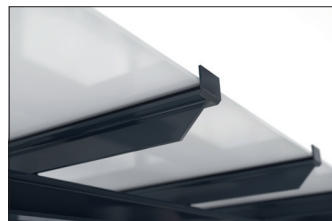

Highlight im modernen Stadtbild

Überdachungssystem mit eleganter, verglaster Pultdachkonstruktion. Rück- und Seitenwände aus Einscheibensicherheitsglas. Typenstatik vorab geprüft.

Artikelnummer	EAN	Breite	Höhe	Tiefe
102100352	4250366537061	4600 mm	2435 mm	2090 mm

Lichte Breite	4400 mm
Lichte Höhe	2200 mm
Lichte Tiefe	1500 mm
Dachform	Pultdach
Dacheindeckung	Verbundsicherheitsglas (VSG)
Farbe	RAL 7016 - Anthrazitgrau
Grundfläche	6,60 m ²
Montage	Bodenmontage
Material	Stahl
Schneelast	1,90 kN/m ²

Das schlanke und moderne Design dieses Überdachungssystems macht es zu einem attraktiven Blickpunkt im Stadtbild. Das Design mit großen Glasflächen und elegantem Pultdach ist architektonisch an moderne Bauten angelehnt. Die Überdachung eignet sich bestens als Personenunterstand und durch die Typenprüfung kann sie ohne zusätzliche Statikprüfung überall aufgestellt werden. Die Rück- und Seitenwände sind aus

Einscheibensicherheitsglas (ESG), die Dacheindeckung nach DIN 18008 aus Verbundsicherheitsglas (VSG). Die Entwässerung erfolgt über bodenseitige Wasserspeier. Zur Befestigung wird die Überdachung mit den Fußplatten aufgedübelt. Das Material ist feuerverzinkt und umweltfreundlich farbbeschichtet, wodurch das Produkt für Langlebigkeit konzipiert ist. Erhältlich in vielen RAL-Farben.