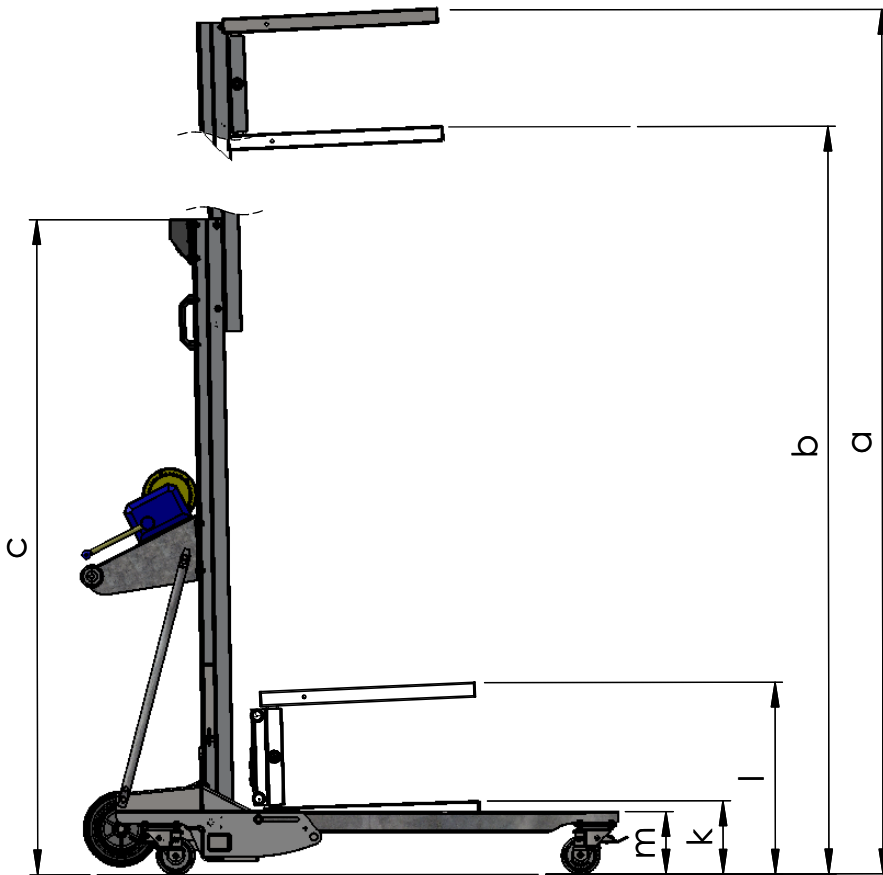

Maßblatt

LM 575 - Serie 4

Eigengewicht = 172 kg (ohne Ausleger)

Wir sind die Höhe.

Maßabweichungen bleiben uns vorbehalten!

Z.Nr.: 300.001.4

25.07.2017; Göckener

a	b	c	c'	d	e	f	(g)*	h	i	j	k	l	m
5735	5345	2190	2195	905	1755	760	(1875)	650	560	430	245	620	212