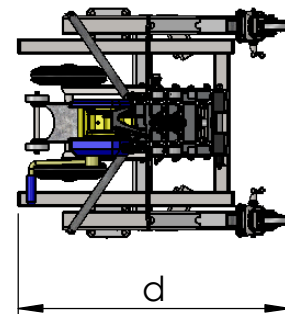

Maßblatt

LM 575 - Serie 4

Eigengewicht = 172 kg (ohne Ausleger)

Wir sind die Höhe.

Maßabweichungen bleiben uns vorbehalten!

Z.Nr.: 300.001.4

25.07.2017; Göckener

a	b	c	c'	d	e	f	(g)*	h	i	j	k	l	m
5735	5345	2190	2195	905	1755	760	(1875)	650	560	430	245	620	212