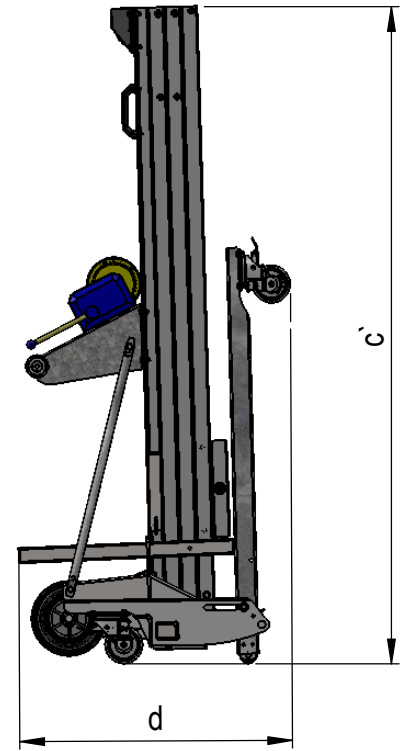

Maßblatt

LM 575 - Serie 4

Eigengewicht = 172 kg (ohne Ausleger)

Wir sind die Höhe.

Maßabweichungen bleiben uns vorbehalten!

Z.Nr.: 300.001.4

25.07.2017; Göckener

a	b	c	c'	d	e	f	(g)*	h	i	j	k	l	m
5735	5345	2190	2195	905	1755	760	(1875)	650	560	430	245	620	212