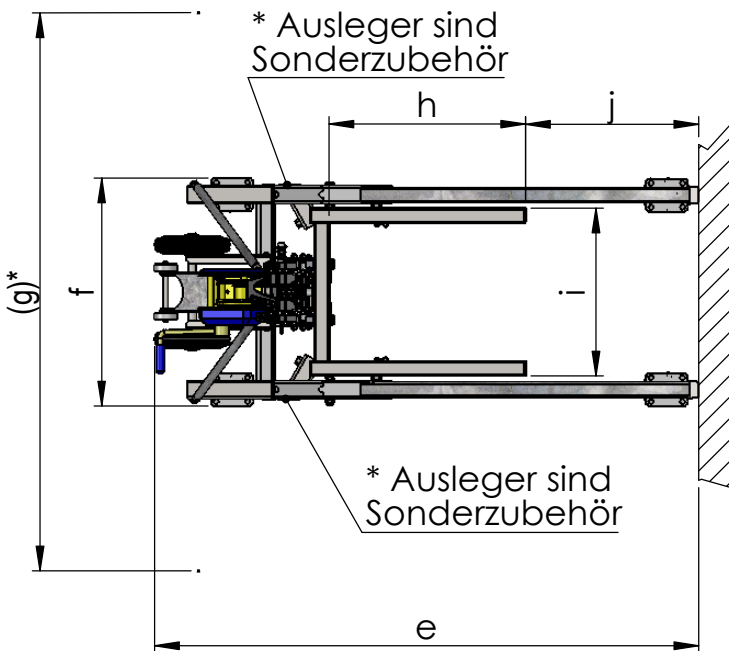

Maßblatt

LM 575 - Serie 4

Eigengewicht = 172 kg (ohne Ausleger)

Wir sind die Höhe.

Maßabweichungen bleiben uns vorbehalten!

Z.Nr.: 300.001.4

25.07.2017; Göckener

a	b	c	c'	d	e	f	(g)*	h	i	j	k	l	m
5735	5345	2190	2195	905	1755	760	(1875)	650	560	430	245	620	212