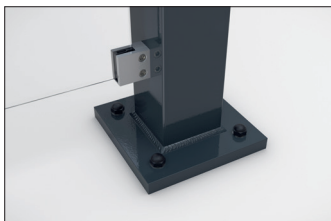

Highlight im modernen Stadtbild

Überdachungssystem mit eleganter, verglaster Pultdachkonstruktion. Rück- und Seitenwände aus Einscheibensicherheitsglas. Typenstatik vorab geprüft.

Artikelnummer	EAN	Breite	Höhe	Tiefe
102100350	4250366537047	3100 mm	2435 mm	2090 mm

Lichte Breite	2900 mm
Lichte Höhe	2200 mm
Lichte Tiefe	1500 mm
Dachform	Pultdach
Dacheindeckung	Verbundsicherheitsglas (VSG)
Farbe	RAL 7016 - Anthrazitgrau
Grundfläche	4,30 m ²
Montage	Bodenmontage
Material	Stahl
Schneelast	1,90 kN/m ²

Das schlanke und moderne Design dieses Überdachungssystems macht es zu einem attraktiven Blickpunkt im Stadtbild. Das Design mit großen Glasflächen und elegantem Pultdach ist architektonisch an moderne Bauten angelehnt. Die Überdachung eignet sich bestens als Personenunterstand und durch die Typenprüfung kann sie ohne zusätzliche Statikprüfung überall aufgestellt werden. Die Rück- und Seitenwände sind aus

Einscheibensicherheitsglas (ESG), die Dacheindeckung nach DIN 18008 aus Verbundsicherheitsglas (VSG). Die Entwässerung erfolgt über bodenseitige Wasserspeier. Zur Befestigung wird die Überdachung mit den Fußplatten aufgedübelt. Das Material ist feuerverzinkt und umweltfreundlich farbbeschichtet, wodurch das Produkt für Langlebigkeit konzipiert ist. Erhältlich in vielen RAL-Farben.