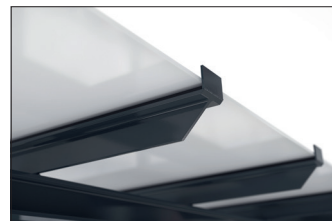

Highlight im modernen Stadtbild

Überdachungssystem mit eleganter, verglaster Pultdachkonstruktion. Rück- und Seitenwände aus Einscheibensicherheitsglas. Typenstatik vorab geprüft.

Artikelnummer	EAN	Breite	Höhe	Tiefe
102100350	4250366537047	3100 mm	2435 mm	2090 mm

Lichte Breite	2900 mm
Lichte Höhe	2200 mm
Lichte Tiefe	1500 mm
Dachform	Pultdach
Dacheindeckung	Verbundsicherheitsglas (VSG)
Farbe	RAL 7016 - Anthrazitgrau
Grundfläche	4,30 m ²
Montage	Bodenmontage
Material	Stahl
Schneelast	1,90 kN/m ²

Das schlanke und moderne Design dieses Überdachungssystems macht es zu einem attraktiven Blickpunkt im Stadtbild. Das Design mit großen Glasflächen und elegantem Pultdach ist architektonisch an moderne Bauten angelehnt. Die Überdachung eignet sich bestens als Personenunterstand und durch die Typenprüfung kann sie ohne zusätzliche Statikprüfung überall aufgestellt werden. Die Rück- und Seitenwände sind aus

Einscheibensicherheitsglas (ESG), die Dacheindeckung nach DIN 18008 aus Verbundsicherheitsglas (VSG). Die Entwässerung erfolgt über bodenseitige Wasserspeier. Zur Befestigung wird die Überdachung mit den Fußplatten aufgedübelt. Das Material ist feuerverzinkt und umweltfreundlich farbbeschichtet, wodurch das Produkt für Langlebigkeit konzipiert ist. Erhältlich in vielen RAL-Farben.