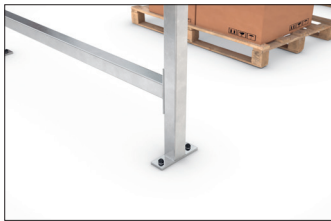

Leipzig L14 RAL 9002

Die günstige Überdachung mit großem Potenzial

Genormtes Flachdach-Grundsystem mit Wänden aus Trapezblech. Bausatz zur Eigenaufstellung.

Artikelnummer	EAN	Breite	Höhe	Tiefe
102000087	4250366527451	4300 mm	2360 mm	2200 mm

Lichte Breite	4240 mm
Lichte Höhe	2175 mm
Lichte Tiefe	2040 mm
Dachform	Flachdach
Dacheindeckung	Trapezblech
Farbe	RAL 9002 - Grauweiß
Grundfläche	8,60 m ²
Montage	Bodenmontage
Material	Stahl
Schneelast	0,75 kN/m ²

Einfach, robust und enorm wandlungsfähig ist das Überdachungssystem „Leipzig“. Durch die Kombination von Grund- und Erweiterungseinheiten sowie durch die Möglichkeit, Seiten- und Rückwände aus Trapezblech einzusetzen, entstehen Überdachungen zur wettersicheren Lagerung von Material oder zum Abstellen von Fahrzeugen, offen, halboffen oder geschlossen.

Die praktische Profilblech-Eindachung besitzt eine dreiseitige, geschraubte Blende und leitet Regenwasser nach hinten ab. Regenrinnen und Fallrohre sind auf Wunsch erhältlich. Verfügbar in den Dachtiefen 1.600, 2.200 oder 4.400 mm. Bausatz zur Eigenaufstellung mit leicht verständlicher Montageanleitung.