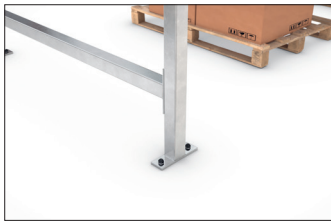

Leipzig L12 RAL 9002

Die günstige Überdachung mit großem Potenzial

Genormtes Flachdach-Grundsystem mit Wänden aus Trapezblech. Bausatz zur Eigenaufstellung.

Artikelnummer	EAN	Breite	Höhe	Tiefe
102001868	4250366533292	2870 mm	2360 mm	2200 mm

Lichte Breite	2810 mm
Lichte Höhe	2175 mm
Lichte Tiefe	2040 mm
Dachform	Flachdach
Dacheindeckung	Trapezblech
Farbe	RAL 9002 - Grauweiß
Grundfläche	5,70 m ²
Montage	Bodenmontage
Material	Stahl
Schneelast	0,75 kN/m ²

Einfach, robust und enorm wandlungsfähig ist das Überdachungssystem „Leipzig“. Durch die Kombination von Grund- und Erweiterungseinheiten sowie durch die Möglichkeit, Seiten- und Rückwände aus Trapezblech einzusetzen, entstehen Überdachungen zur wettersicheren Lagerung von Material oder zum Abstellen von Fahrzeugen, offen, halboffen oder geschlossen.

Die praktische Profilblech-Eindachung besitzt eine dreiseitige, geschraubte Blende und leitet Regenwasser nach hinten ab. Regenrinnen und Fallrohre sind auf Wunsch erhältlich. Verfügbar in den Dachtiefen 1.600, 2.200 oder 4.400 mm. Bausatz zur Eigenaufstellung mit leicht verständlicher Montageanleitung.