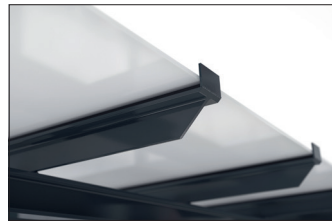

**Elegante Überdachung, selbst montiert**

Überdachungssystem mit eleganter, verglaster Pultdachkonstruktion zur Selbstmontage. Wände aus Einscheibensicherheitsglas.

Artikelnummer	EAN	Breite	Höhe	Tiefe
102100364	4250366537184	4600 mm	2445 mm	4420 mm

Lichte Breite	4400 mm
Lichte Höhe	2200 mm
Dachform	Pultdach
Dacheindeckung	Verbundsicherheitsglas (VSG)
Farbe	RAL 7016 - Anthrazitgrau
Grundfläche	13,60 m <sup>2</sup>
Montage	Bodenmontage
Material	Stahl
Schneelast	1,90 kN/m <sup>2</sup>

Das schlanke und moderne Design dieses Überdachungssystems macht es zu einem attraktiven Blickpunkt im Stadtbild. Das Design mit großen Glasflächen und elegantem Pultdach ist architektonisch an moderne Bauten angelehnt. Die Überdachung eignet sich bestens als Personen- oder Fahrradunterstand. Die Rück- und Seitenwände sind aus Einscheibensicherheitsglas (ESG), die Dacheindeckung nach DIN 18008 aus Verbundsicherheitsglas

(VSG). Die Entwässerung erfolgt über bodenseitige Wasserspeier. Zur Befestigung wird die Überdachung mit den Fußplatten aufgedübelt. Das Material ist feuerverzinkt und umweltfreundlich farbeschichtet, wodurch das Produkt für Langlebigkeit konzipiert ist. Erhältlich in vielen RAL-Farben. Als Bausatz zur Montage vor Ort. Eine zweiseitige Ausführung ist möglich.