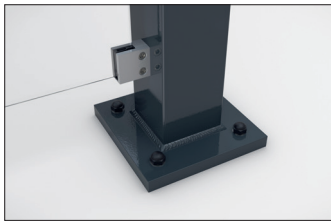

**Elegante Überdachung, selbst montiert**

Überdachungssystem mit eleganter, verglaster Pultdachkonstruktion zur Selbstmontage. Wände aus Einscheibensicherheitsglas.

Artikelnummer	EAN	Breite	Höhe	Tiefe
102100364	4250366537184	4600 mm	2445 mm	4420 mm

Lichte Breite	4400 mm
Lichte Höhe	2200 mm
Dachform	Pultdach
Dacheindeckung	Verbundsicherheitsglas (VSG)
Farbe	RAL 7016 - Anthrazitgrau
Grundfläche	13,60 m <sup>2</sup>
Montage	Bodenmontage
Material	Stahl
Schneelast	1,90 kN/m <sup>2</sup>

Das schlanke und moderne Design dieses Überdachungssystems macht es zu einem attraktiven Blickpunkt im Stadtbild. Das Design mit großen Glasflächen und elegantem Pultdach ist architektonisch an moderne Bauten angelehnt. Die Überdachung eignet sich bestens als Personen- oder Fahrradunterstand. Die Rück- und Seitenwände sind aus Einscheibensicherheitsglas (ESG), die Dacheindeckung nach DIN 18008 aus Verbundsicherheitsglas

(VSG). Die Entwässerung erfolgt über bodenseitige Wasserspeier. Zur Befestigung wird die Überdachung mit den Fußplatten aufgedübelt. Das Material ist feuerverzinkt und umweltfreundlich farbeschichtet, wodurch das Produkt für Langlebigkeit konzipiert ist. Erhältlich in vielen RAL-Farben. Als Bausatz zur Montage vor Ort. Eine zweiseitige Ausführung ist möglich.