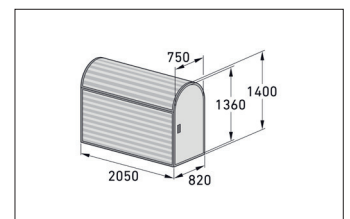

Mit der BikeBox 3 bleiben Wind und Wetter, Diebe und Vandalen ihren Fahrrädern fern. Die BikeBox 3 ist in modularer Bauweise aus robustem, korrosionsgeschütztem Stahlblech gefertigt und bietet Fahrrädern sicher und bequem Platz. Die BikeBox 3 eignet sich ideal für Schulen, Sportstätten, Behörden, Firmen, Campingplätze, Hotels und Pensionen, Wohnanlagen, Privathaushalte oder Bike & Ride-Stationen – überall dort, wo auch hochwertige

Fahrräder, Pedelecs und E-Bikes längere Zeit sicher abgestellt werden müssen. Vor unbefugtem Zugriff schützt ein serienmäßiges Einhebelgriff-Zylinderschloss mit 3-Punkt-Schließung. Die modulare Bauweise ermöglicht den Austausch einzelner Teile und erlaubt die Erweiterung zu Reihenanlagen. Einstellschiene und Mehrzweckhaken.

- + Robuste Stahlblechkonstruktion, fertig montiert
- + Korrosionsgeschützt, wertbeständig durch Verzinkung
- + Serienmäßig mit Einhebelgriff-Zylinderschloss
- + Modulare Bauweise für Austausch und Erweiterung
- + Ansprechendes Design