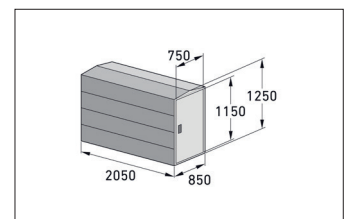

Dank der BikeBox 1 können Wind und Regen, Diebe und Vandalen Fahrrädern nichts mehr anhaben. In dieser in modularer Bauweise aus robustem, korrosionsgeschütztem Stahlblech ausgeführten Garage finden Fahrräder aller Größen und Bauarten mit und ohne Gepäck sicher und bequem Platz. Die BikeBox 1 eignet sich ideal für Schulen, Sportstätten, Behörden, Firmen, Campingplätze, Wohnanlagen, Privathaushalte oder Bike & Ride-Stationen

– überall dort, wo auch hochwertige Fahrräder, Pedelecs und E-Bikes über Nacht oder noch länger sicher abgestellt werden müssen. Vor unbefugtem Zugriff schützt ein serienmäßiges Einhebelgriff-Zylinderschloss. Die modulare Bauweise ermöglicht den Austausch einzelner Teile und erlaubt die Erweiterung zu Reihenanlagen beliebiger Größe.

- + **Robuste Stahlblechkonstruktion**
- + **Korrosionsgeschützt, wertbeständig durch Verzinkung**
- + **Serienmäßig mit Einhebelgriff-Zylinderschloss**
- + **Modulare Bauweise für Austausch und Erweiterung**
- + **Schnelle Lieferzeit**