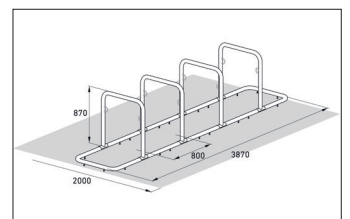

Das Anlehnsystem GALAXY steht von selbst und braucht keine Beton- und Fundamentarbeiten. Zusammenschrauben, aufstellen – fertig! Wer viele Stellplätze schaffen will, kommt damit schnell voran. Die Modelle 32-36 bieten zwischen vier und zwölf Einstellplätze, die platzsparend beidseitig angelegt sind. Sicherheit für die Fahrer bietet die verletzungssichere Rundrohrkonstruktion

ohne Ecken und Kanten; für die Fahrräder integrierte Stahlösen zur Aufnahme von Fahrradschlössern. GALAXY lässt sich zu fast unendlichen Reihenanlagen erweitern. Bei Bedarf kann ein optionales Werbeschild integriert werden. In vielen RAL-Farben erhältlich.

- + Selbststehende, verschraubte Stahlrohrkonstruktion
- + Korrosionsgeschützt durch Verzinkung
- + Integrierte Befestigungsösen gegen Diebstahl
- + Vorbereitet für Reihenverbindung
- + Optionale Werbeschilder einsetzbar