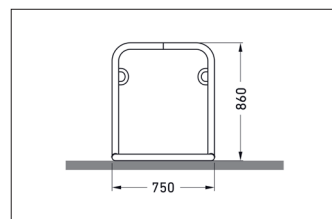

Das Anlehnsystem GALAXY steht von selbst und braucht keine Beton- und Fundamentarbeiten. Zusammenschrauben, aufstellen – fertig! Wer viele Stellplätze schaffen will, kommt damit schnell voran. Die Modelle 32-36 bieten zwischen vier und zwölf Einstellplätze, die platzsparend beidseitig angelegt sind. Sicherheit für die Fahrer bietet die verletzungssichere Rundrohrkonstruktion

ohne Ecken und Kanten; für die Fahrräder integrierte Stahlösen zur Aufnahme von Fahrradschlössern. GALAXY lässt sich zu fast unendlichen Reihenanlagen erweitern. Bei Bedarf kann ein optionales Werbeschild integriert werden. In vielen RAL-Farben erhältlich.

- + Selbststehende, verschraubte Stahlrohrkonstruktion
- + Korrosionsgeschützt durch Verzinkung
- + Integrierte Befestigungsösen gegen Diebstahl
- + Vorbereitet für Reihenverbindung
- + Optionale Werbeschilder einsetzbar