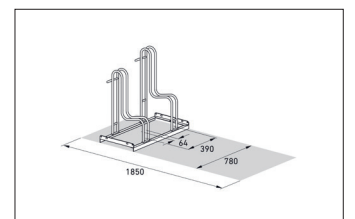

Der Standparker 4000 BR bietet auch Fahrrädern mit einer Reifenbreite bis zu 64 mm oder 29-Zoll Rädern genügend Platz. Die extrem hohen Einstellbügel verhindern wie schon beim Modell 4000 ein Umknicken der Fahrräder und die damit verbundenen Beschädigungen der Felgen. Gleichzeitig bieten sie eine Anschlussmöglichkeit für Schlösser. Geparkt wird höhenversetzt oder auf Wunsch auch zweiseitig, um wertvollen Platz zu sparen.

Die Stellraumtiefe beträgt bei einseitiger Radeinstellung ca. 1.850 mm, bei zweiseitiger Radeinstellung ca. 3.200 mm. Schnell per Paketdienst geliefert und selbst montiert, lassen sich Fahrradparkanlagen für moderne Fahrräder mit breiteren Reifen einrichten. Bodenanker und Bodenmontage-Winkel als Zubehör optional erhältlich.

- + **Robuste, korrosionsgeschützte Stahlkonstruktion**
- + **Umknickschutz durch hohe Einstellbügel**
- + **Bis 64 mm Reifenbreite**
- + **Geeignet für 29-Zoll Räder**
- + **Schneller, günstiger Versand**