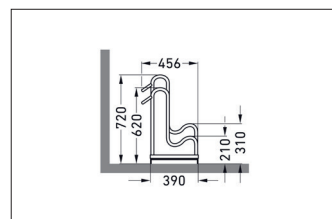

Der Standparker 4000 BR bietet auch Fahrrädern mit einer Reifenbreite bis zu 64 mm oder 29-Zoll Rädern genügend Platz. Die extrem hohen Einstellbügel verhindern wie schon beim Modell 4000 ein Umknicken der Fahrräder und die damit verbundenen Beschädigungen der Felgen. Gleichzeitig bieten sie eine Anschlussmöglichkeit für Schlösser. Geparkt wird höhenversetzt oder auf Wunsch auch zweiseitig, um wertvollen Platz zu sparen.

Die Stellraumtiefe beträgt bei einseitiger Radeinstellung ca. 1.850 mm, bei zweiseitiger Radeinstellung ca. 3.200 mm. Schnell per Paketdienst geliefert und selbst montiert, lassen sich Fahrradparkanlagen für moderne Fahrräder mit breiteren Reifen einrichten. Bodenanker und Bodenmontage-Winkel als Zubehör optional erhältlich.

- + **Robuste, korrosionsgeschützte Stahlkonstruktion**
- + **Umknickschutz durch hohe Einstellbügel**
- + **Bis 64 mm Reifenbreite**
- + **Geeignet für 29-Zoll Räder**
- + **Schneller, günstiger Versand**