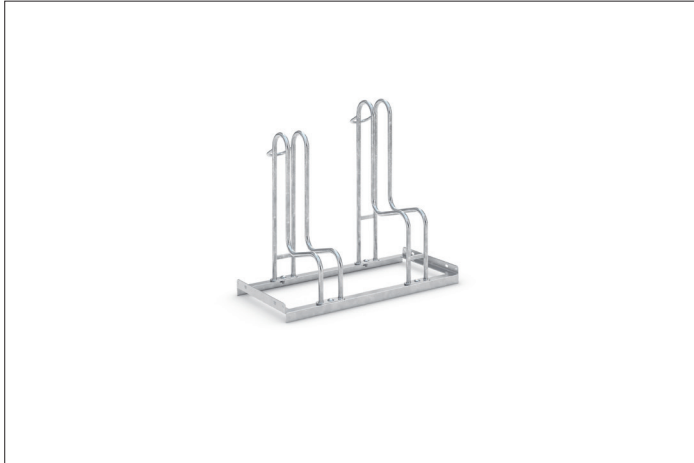

Wo selbst Balloon Bikes sicher parken

Platzsparendes Parksystem mit hohen Einstellbügeln für Fahrräder bis 64 mm Reifenbreite oder 29-Zoll-Räder. Schnell geliefert. Zur Selbstmontage.

Artikelnummer	EAN	Breite	Höhe	Tiefe
10580001	4250366514697	780 mm	720 mm	390 mm

Einstellplätze	2
Farbe	Silber
Gewicht	10,60 kg
Konstruktion	Verschraubt / Bausatz
Material	Stahl
Art der Montage	Freiaufstellung
Radabstand	390 mm
Reifenbreite	64 mm
Anzahl der Seiten	Einseitig
Stellraumtiefe	1850 mm

Der Standparker 4000 BR bietet auch Fahrrädern mit einer Reifenbreite bis zu 64 mm oder 29-Zoll Rädern genügend Platz. Die extrem hohen Einstellbügel verhindern wie schon beim Modell 4000 ein Umknicken der Fahrräder und die damit verbundenen Beschädigungen der Felgen. Gleichzeitig bieten sie eine Anschlussmöglichkeit für Schlösser. Geparkt wird höhenversetzt oder auf Wunsch auch zweiseitig, um wertvollen Platz zu sparen.

Die Stellraumtiefe beträgt bei einseitiger Radeinstellung ca. 1.850 mm, bei zweiseitiger Radeinstellung ca. 3.200 mm. Schnell per Paketdienst geliefert und selbst montiert, lassen sich Fahrradparkanlagen für moderne Fahrräder mit breiteren Reifen einrichten. Bodenanker und Bodenmontage-Winkel als Zubehör optional erhältlich.