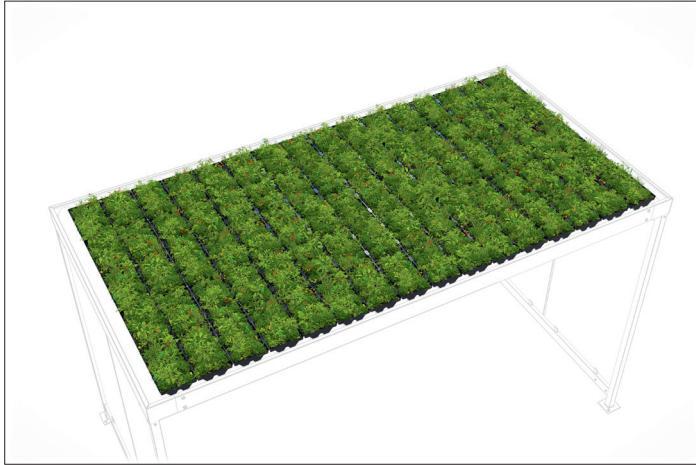

GreenPlus Premium für Köln K4

Mit dem Plus für Mensch und Natur

Pflanzmodul aus recyceltem HDPE, bepflanzt mit naturnaher Pflanzengesellschaft.

Artikelnummer	EAN	Breite	Höhe	Tiefe
102200034		400 mm	80 mm	246 mm

Bepflanzung	Sedumpflanzen-Mix mit blühenden Pflanzen
Gewicht	7,00 kg
Material	Recyceltes HDPE
Grundfläche	8,00 m ²
Passend für Modell	Köln K4

Unsere Dachbegrünung GreenPlus Premium besteht aus Modulen, die aus recycelbarem HDPE-Material hergestellt werden. Die Module passen sich genau in die Trapezblech-Dacheindeckung unserer Raumsysteme und Überdachungen ein, wodurch keine Montagearbeiten nötig sind. Sie sind mit einem speziellen Kultursubstrat gefüllt, das die Vegetation mit der richtigen Menge an Nährstoffen versorgt. Durch die Ergänzung von blühenden Pflanzen wird zusätzlich Nahrung und Lebensraum geboten,

wodurch diese Variante besonders Bienen- und Insektenfreundlich ist. Der Sedumpflanzen-Mix ist pflegeleicht sowie winterfest und muss nicht zusätzlich bewässert werden, wodurch Gärtnerarbeiten wegfallen. Bei der Züchtung setzen wir auf die Erfahrung unserer Partnerunternehmen. Die Dachbegrünung bietet viele Vorteile, unter anderem Lärmreduktion, Luftreinigung und Wasserrückhaltung.

- + **Robuste Pflanzmodule aus recycelbarem HDPE**
- + **Perfekt passend für unsere Produkte mit Trapezblechprofil als Dacheindeckung**
- + **Spezielles nährstoffreiches Kultursubstrat**
- + **Sedumarten-Mix mit zusätzlichen blühenden Pflanzen**
- + **Nur einmal im Jahr Pflege nötig**